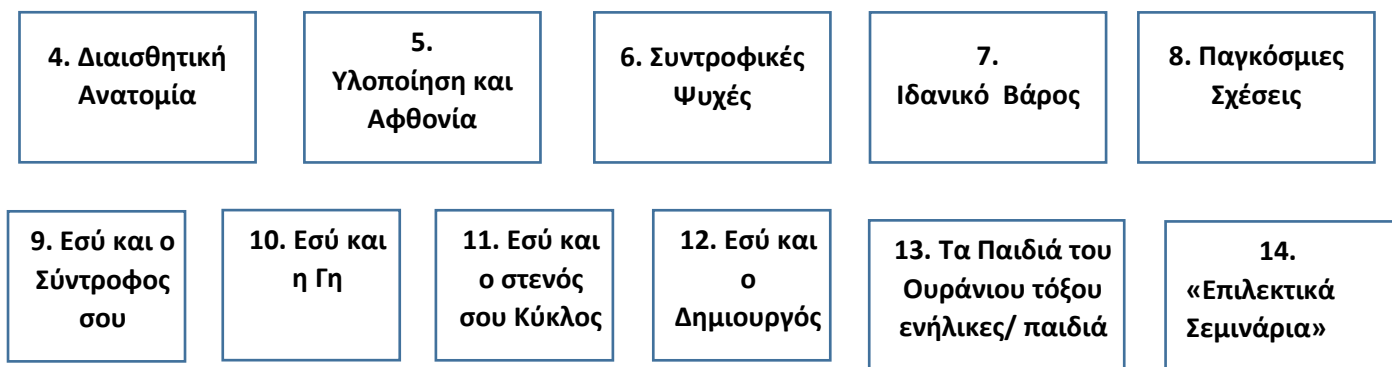

ΚΑΤΑΛΟΓΟΣ ΚΥΡΙΩΝ ΣΕΜΙΝΑΡΙΩΝ ΜΑΘΗΤΩΝ

Το πρώτο στη σειρά σεμινάριο υποχρεωτικά είναι το **Βασικό Επίπεδο DNA**. Το δεύτερο είναι το **Προχωρημένο Επίπεδο DNA** και το τρίτο στη σειρά σεμινάριο υποχρεωτικά είναι το **Dig Deeper** (Εμβάθυνε Περισσότερο).

*Μετά το Dig Deeper κάνετε τα σεμινάρια 4 -14 με όποια σειρά θέλετε

*Για να κάνετε τα σεμινάρια 15-17 πρέπει να έχετε κάνει πρώτα το Διαισθητική Ανατομία και μετά μπορείτε να τα κάνετε και αυτά με όποια σειρά θέλετε.

Τα «Κανονικά» είναι :

- Βασική Επίπεδο DNA
- Προχωρημένη Επίπεδο DNA
- Dig Deeper (Εμβάθυνε στο Θέμα σου)
- Διαισθητική Ανατομία
- Υλοποίηση και Αφθονία
- Συντροφικές ψυχές
- Ο Ρυθμός του Ιδανικού σας Βάρους
- Παγκόσμιες σχέσεις
- Εσύ και ο Σύντροφος σου
- Εσύ και ο Στενός σου Κύκλος
- Εσύ και η Γη
- Εσύ και Δημιουργός
- Το ζωικό βασίλειο
- Το φυτικό βασίλειο
- Τα παιδιά του Ουράνιου Τόξου (για παιδιά αλλά και για ενήλικες)
- Ασθένειες και Διαταραχές
- DNA3
- Τα Επίπεδα της Ύπαρξης